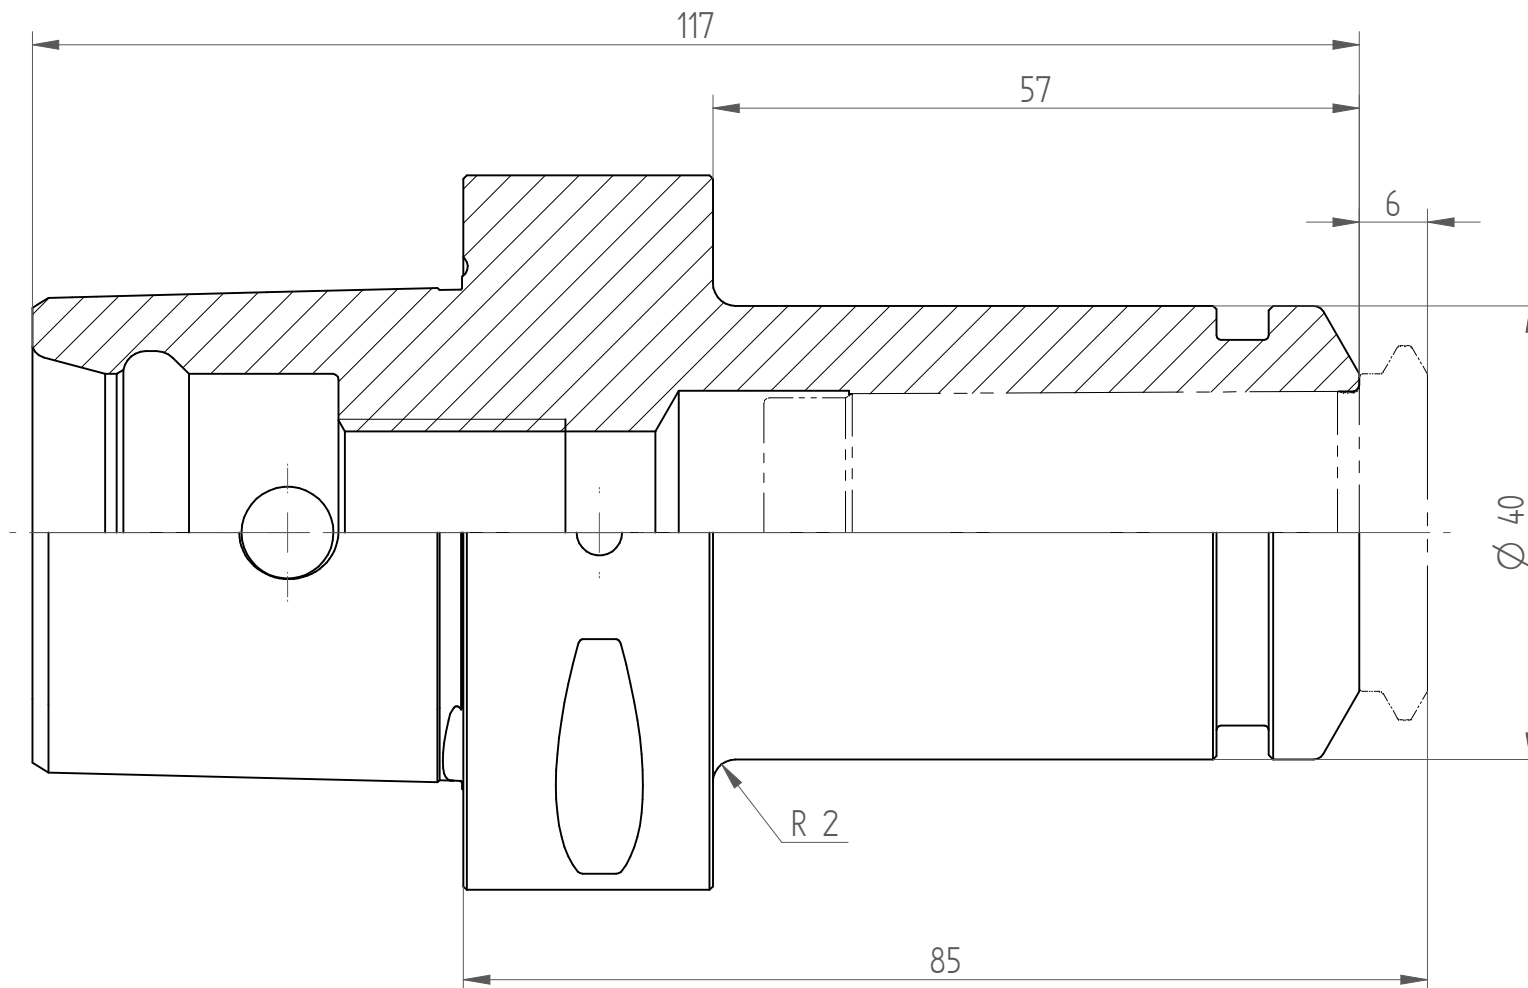

Swiss
Precision
Tools

REGO-FIX®

REGO-FIX AG
Obermattweg 60
4456 Tenniken / Switzerland

Phone +41 61 976 14 66
Fax +41 61 976 14 14
www.rego-fix.com

This is a non-controlled copy. All information given herein is subject to change without notice

The information given herein has been carefully checked and is believed to be correct. REGO-FIX, however, assumes no responsibility or liability for any errors, inaccuracies or omissions that may appear in this drawing

This document is subject to copyright laws. No part of this document may be reproduced or transmitted in any form or any means, electronic or mechanic, for any purpose, without the express written permission of REGO-FIX

Type : C6_PG25x085
Part No. : 280672540
Date : 07.05.2014
Scale : 1:5:1